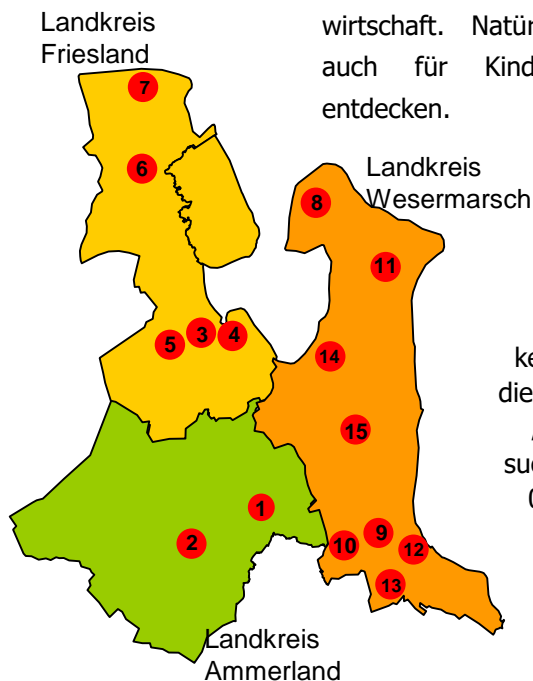

Aber das ist noch nicht alles:

Die BetriebsleiterInnen sind offen für Fragen und Diskussionen, z. B. über die Herstellung ihrer Produkte. Werfen Sie bei einer Hofführung einen Blick hinter die Kulissen nachhaltiger Landwirtschaft. Natürlich gibt es auch für Kinder viel zu entdecken.